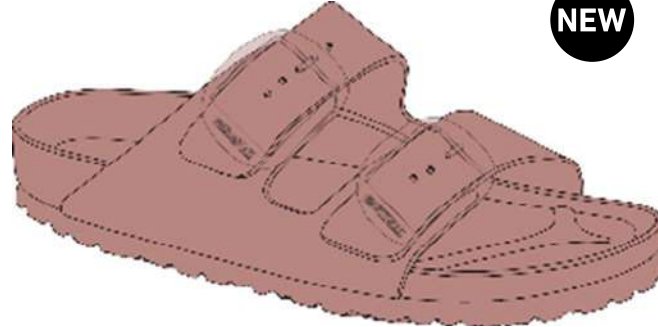

Étroit – 1031283 (35-42)

Arizona Big Buckle
Black EVA
Prix au détail 85\$

Étroit – 1029641 (35-42)

Madrid Big Buckle
Eggshell EVA
Prix au détail 80\$

Étroit – 1029633 (35-42)

Madrid Big Buckle
Light Rose EVA
Prix au détail 80\$

Étroit – 1029632 (35-42)

Madrid Big Buckle
Black EVA
Prix au détail 80\$

Étroit – 1029635 (35-42)

SS26 EVA | FEMMES

BIG BUCKLE EVA

Intro Date: Mars

NEW

Arizona Big Buckle
Pure Sage EVA
Prix au détail 85\$

Étroit – 1031301 (35-42)

NEW

Arizona Big Buckle
Pink Clay EVA
Prix au détail 85\$

Étroit – 1032032 (35-42)

Arizona Big Buckle
Gray Taupe EVA
Prix au détail 85\$

Étroit – 1030389 (35-42)

NEW

Madrid Big Buckle
Pure Sage EVA
Prix au détail 80\$