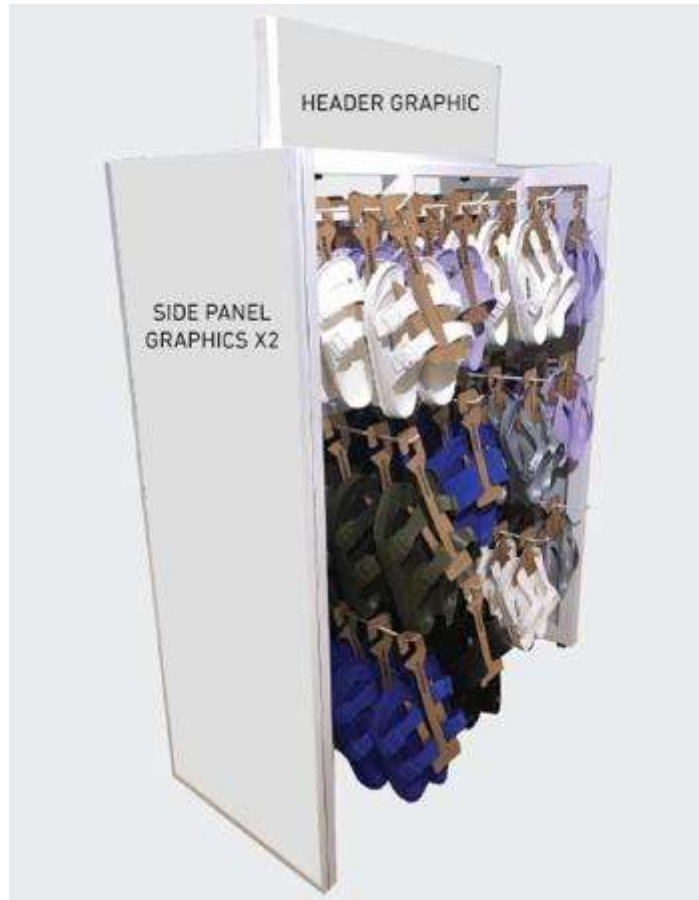

SOLUTIONS DE MARCHANDISAGE

EVA FIXTURE

- Peut tenir 96 paires de sandales EVA
- Viens avec 24 Piquets et 1 ensemble de graphiques